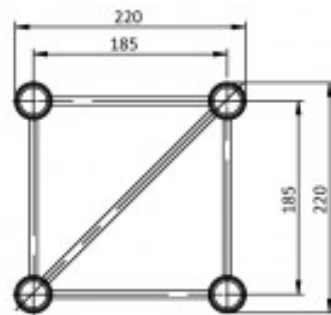

- Marca: Contest-Light
- Serie Contestage: Decco22Q
- Modelo: DECO22Q-AG03
- Referencia para pedidos: H10223
- Código EAN: 3662009012988

Tubos : $\varnothing 35/1,5$ mm
Brazos : $\varnothing 8/1,5$ mm

DECO22Q

Item	QTY	DESCRIPTION	QTY	DESCRIPTION	QTY	DESCRIPTION	QTY	DESCRIPTION
1	1	DECO22Q	1	DECO22Q	1	DECO22Q	1	DECO22Q
2	4	CONEXION	4	CONEXION	4	CONEXION	4	CONEXION
3	4	BRAZO	4	BRAZO	4	BRAZO	4	BRAZO
4	4	TUBO	4	TUBO	4	TUBO	4	TUBO
5	4	BRIDA	4	BRIDA	4	BRIDA	4	BRIDA
6	4	BRIDA	4	BRIDA	4	BRIDA	4	BRIDA
7	4	BRIDA	4	BRIDA	4	BRIDA	4	BRIDA
8	4	BRIDA	4	BRIDA	4	BRIDA	4	BRIDA