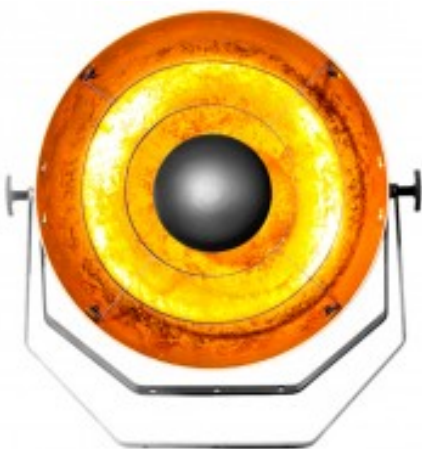

Material: Acero
Diámetro: 380 mm
Consumo: 60W
Peso: 4.08 kg
Marca: Admiral

El telón de fondo perfecto para cualquier actuación

- Perfecto como accesorio decorativo en programas de televisión, producciones teatrales o para bandas en vivo para crear un ambiente específico. Estas luminarias tienen un acabado reflector dorado y dos anillos de metal negro concéntricos para proporcionar ese aspecto de foco vintage. Están equipados con soportes resistentes que se pueden interconectar para crear una impresionante configuración de múltiples lámparas Vintage. Estos soportes también se pueden usar para colgar la luminaria Vintage en un brazo Drop, montarla en un trípode o montarla en el suelo.

Especificaciones

- Consumo de energía: 60W (bombilla incluida)
- Casquillo bombilla: E27
- Dimensiones: (ancho x profundidad x alto) 510 x 230 x 480 mm
- Diámetro: 380 mm
- Material: Acero
- Peso: 4,08
- Color: gris / dorado
- Terminación: recubierto de polvo
- Altura máxima bombilla: 45 mm
- Tipo de perno: M10
- Normas y aprobaciones: Certificado CE, EN 60598-1
- Conector de alimentación IN: Seetronic TRUE1
- Conector de alimentación OUT: Seetronic TRUE1
- Clasificación IP: IP20

Identificación del producto

- Marca: Admiral
- Código original Admiral: ARADRED47
- Código para pedidos: ARADRED47
- Código EAN: 8720094428222