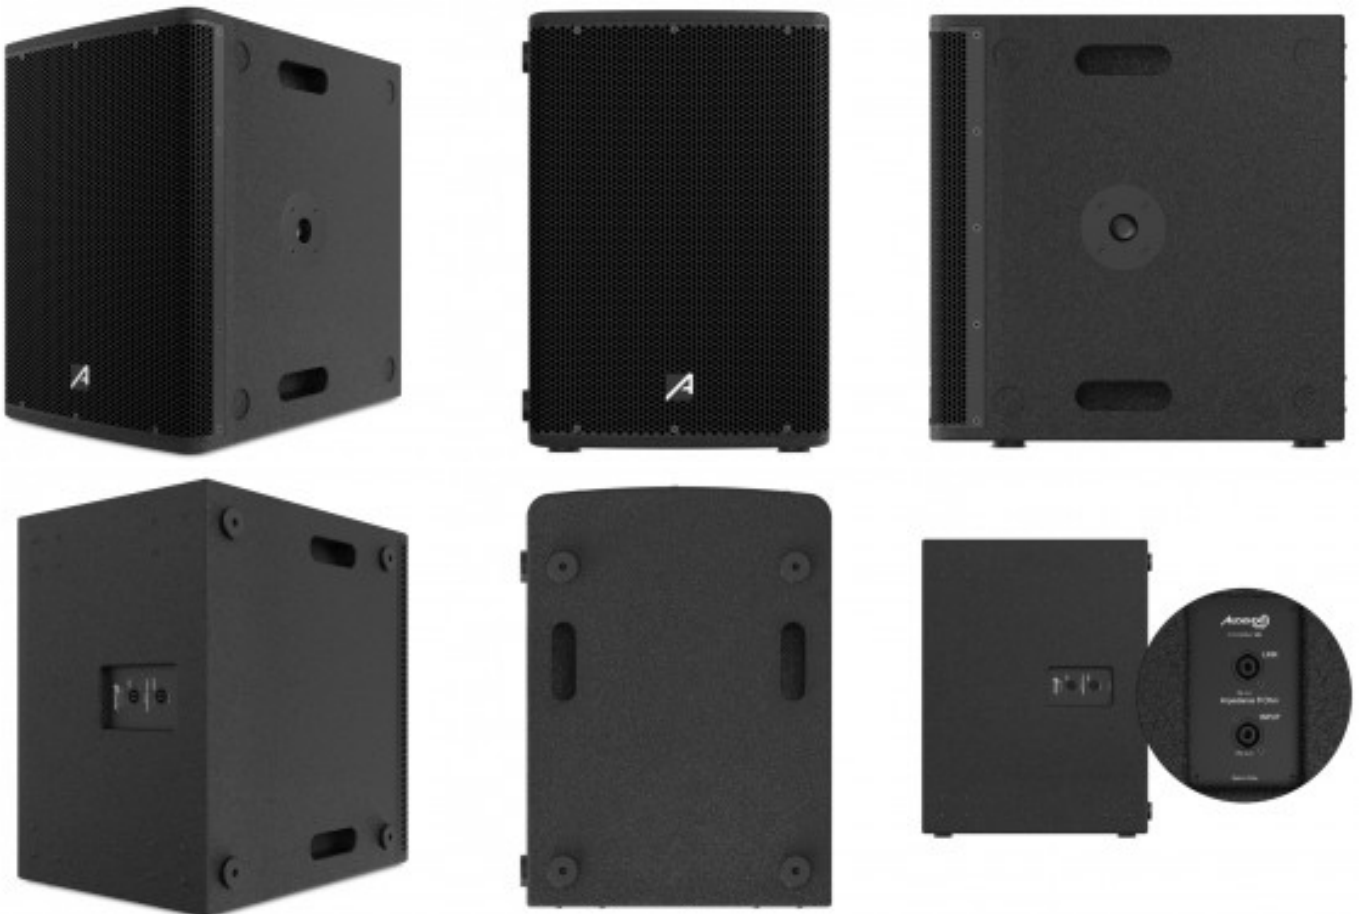

Embalaje completo: 1 Unidad
Aplicaciones: Rental e instalación
Gama: Audio
Tipo: Subwoofers
Color: Negro
Tamaño: Longitud: 65 cm Altura: 50 cm Ancho: 59 cm
Peso: 32 kg
Marca: Audibax

Características

- Categoría: Subwoofer pasivo
- Altavoz principal (woofer):
  - Tamaño: 18"
  - VC: 3"
- Sensibilidad: 97 dB
- Potencia:
  - RMS: 800W
  - Potencia Pico: 1600W
- Conectividad: 1 Entrada Speakon
- Impedancia: 8 ohm
- Montaje: Rosca M20
- Respuesta de frecuencia: 35 Hz - 120 Hz
- SPL máximo: 129 dB
- Dimensiones: Longitud: 65 cm Altura: 50 cm Ancho: 59 cm
- Peso: 32 kg
- El pack incluye
  - 1 x Columbia 18S
  - Manual del usuario
- Certificaciones: CE, RoHS