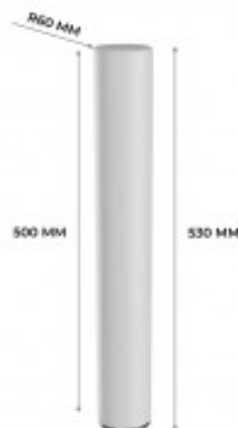

Lampara Tubo Led 80cm para Hydro B60

- Tubo led 80cm
- Fácil instalación
- Efecto para Hydro B60