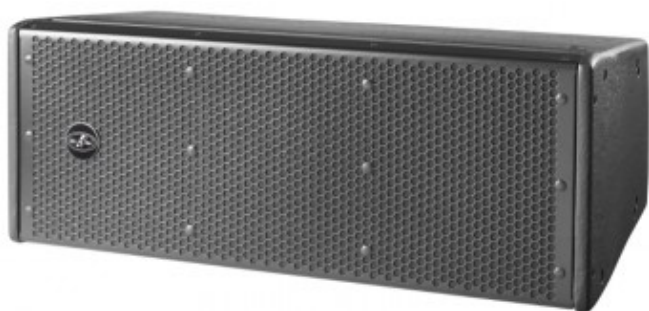

DAS AUDIO PRO WR-320DX SISTEMA PASIVO ARRAY

Sistema Line Array pasivo 2 vías WR-320DX
| DAS Audio

- SPL Max: 132 dB
- Dispersion: 90°
- Peso: 32,5 kg (71,6 lb)

Referencia 10299366

- **WR-320-DX** es un sistema line array pasivo de 2 vías con clasificación IP56, diseñado específicamente para instalaciones al aire libre, ofreciendo una protección especial contra las condiciones climáticas extremas. Equipado con dos transductores de 10" para las frecuencias bajas y medias, y un motor de compresión de 3", el sistema proporciona una cobertura horizontal nominal de 90°, ideal para una distribución uniforme del sonido en exteriores.
- El recinto está fabricado en contrachapado de abedul, recubierto con fibra de vidrio para soportar la exposición directa a la intemperie. Todos los componentes metálicos, incluidas las pletinas de unión JP-WR320, están fabricados en acero inoxidable AISI 316, garantizando una resistencia superior a la corrosión. Además, la rejilla de acero inoxidable está protegida por una triple capa textil con tela acústica, espuma y malla hidrófuga que evita la entrada de agua y polvo, maximizando la durabilidad del sistema. El diseño incluye drenajes estratégicamente colocados para prevenir la acumulación de agua en su interior, lo que añade un nivel adicional de protección en entornos con condiciones climáticas adversas.
- El WR-320-DX cubre un rango de frecuencias desde 60 Hz hasta 20 kHz, alcanzando una presión sonora máxima de 132 dB SPL. Los altavoces de 10" trabajan en paralelo, proporcionando una extensión en bajas frecuencias cuando se emplean en arreglos de 4 o más unidades. El sistema tiene una impedancia nominal de 16 ohms, lo que permite optimizar el número de canales de un amplificador en la instalación. Con una capacidad de aguante de 500 W RMS y 2000 W de potencia pico, está diseñado para aplicaciones exigentes que requieren potencia y claridad.