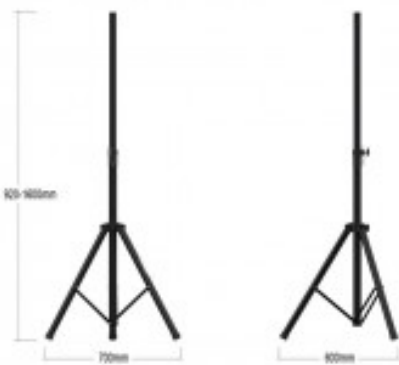

Audibax Neo 121 Tripode Altavoz Profesional de Aluminio con Easy Lock Hasta 40 K

Trípode profesional de aluminio con Easy Lock
Hasta 40 K | Audibax NEO 121

- El trípode de altavoz **Neo 121** ha sido diseñado buscando la combinación perfecta de elegancia, durabilidad y funcionalidad
- El **Neo 121** ha sido meticulosamente creado para satisfacer tus necesidades de soporte de altavoces, ya sea en casa, en un estudio de grabación, en una sala de conciertos o en cualquier otro lugar donde la calidad del sonido sea primordial
- **Robustez y estabilidad:** Sus materiales de alta calidad aseguran una base sólida y estable para tus altavoces, reduciendo las vibraciones no deseadas y asegurando un sonido claro y preciso

Referencia 10268543

Unidad: Precio por 1 Pieza

Embalaje completo: 1 Unidad
Aplicaciones: Rental e instalación
Tipo: Trípode altavoz
Clase: Trípode Altavoz
Color: Negro
Tamaño: Altura ajustable desde 67cm a 1,15m
Material: Aluminio
SWL: 40 Kg
Peso: 2 kg
Marca: Audibax

- **Ajustable y versátil:** La altura del **Neo 121** es ajustable, lo que te permite colocar tus altavoces a la altura perfecta para obtener la mejor experiencia auditiva. Además, su plataforma de montaje es compatible con una amplia gama de altavoces, lo que garantiza que encajará con tu sistema de sonido
- **Montaje sencillo y portabilidad:** Su funcional diseño hace del **Neo 121** un soporte fácil y cómodo de montar y transportar
- **Características**
 - Robusto
 - Fabricado en aluminio
 - Color Negro
 - Hasta 40 Kg de carga
 - Altura ajustable desde 67cm a 1,15m
 - Color: Negro
- **Identificación producto**
 - Marca: Audibax
 - Familia Audibax: Trípodes, soportes y accesorios
 - Modelo: NEO 121
 - Código pedido: 10268543
 - Código EAN: 7427254439227

ADJUSTABLE HEIGHT
FINE PRE-SET LOCKABLE HEIGHTS

MAXIMUM HEIGHT 115 CM
MINIMUM HEIGHT 67 CM

SAFETY LOCK-IN PIN

EASY TO USE
ADJUSTABLE SPEAKER STAND SET

SPEAKER NOT INCLUDED

LOAD CAPACITY: 40KG
MATERIAL: METAL
COLOR: BLACK