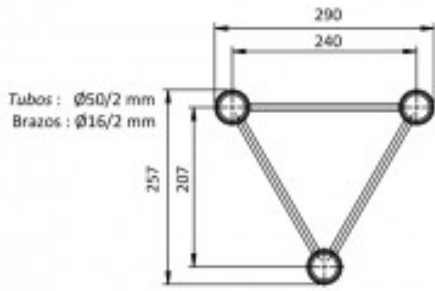

SILUJ - www.siluj.net

Siluj Iluminación S.L. | Calle La Raya 110, Pl.Trobajo del Camino, 24010 León, Spain. - Tfno: +34 987 261 335 - Fax: +34 987 263 860

El color y las imágenes contenidas en este folleto no son necesariamente representativos de los colores reales. Las especificaciones están sujetas a cambios sin previo aviso.