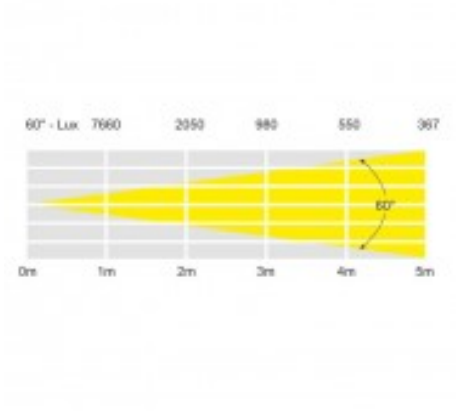

SILUJ - www.siluj.net

Siluj Iluminación S.L. | Calle La Raya 110, Pl.Trobajo del Camino, 24010 León, Spain. - Tfno: +34 987 261 335 - Fax: +34 987 263 860

El color y las imágenes contenidas en este folleto no son necesariamente representativos de los colores reales. Las especificaciones están sujetas a cambios sin previo aviso.