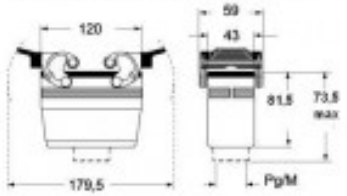

CHV G (CAV G) - MHV G (MAV G) - [MFV G]