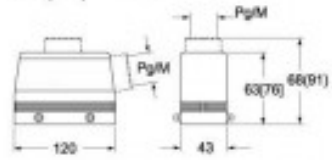

CHO (CAO) CHV (CAV) - MHO (MAO)
MHV (MAV)