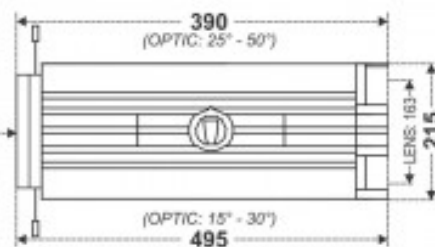

- Ópticas especialmente recubiertas para proyecciones nítidas claramente definidas
- Cuatro cuchillas de recorte recubiertas especialmente para reflejos mínimos.
- Zoom con rango de enfoque de 25º a 50º
- Espacio para instalación de porta gobos (modelo B06003)
- Espacio para instalación de iris (modelo B06004) diámetro apertura iris de 5mm a 74mm
- Operación combinada de zoom / enfoque con mecanismo de bloqueo
- Puede reemplazar ETC Source Four-optics y para la marca Triton-Blue serie Profile
- El cuerpo óptico se puede girar y bloquear en cualquier posición dentro de la base del recorte
- Incluye espacio para instalación de porta gelatinas

Características

- Control: Manual
- Zoom: de 25º a 50º

Accesorios no incluidos

- Cuerpo LED para Optica: BT-PROFILE160/LED, modelo **B06000**
- Optica zoom de 15º a 30º: BT-PROFILE160, modelo B06001
- **Iris:** Accesorio iris para recorte Briteq BT-PROFILE160/LED y Recortes serie Profile Triton-Blue, modelo **10335003**
- **Porta Gobos:** Accesorio porta gobos para recorte Briteq BT-PROFILE160/LED y Recortes serie Profile Triton-Blue, modelo **10335001**

Identificación

- Marca: Briteq
- Modelo: BT-PROFILE160/LED
- Código: B06002
- Código EAN: 5420025660020