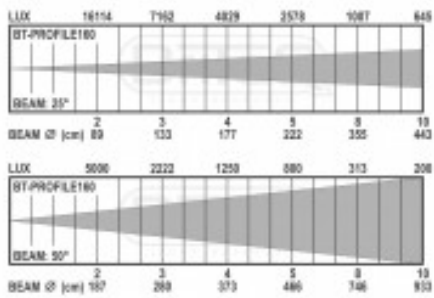

BT-PROFILE160 + OPTIC 25-50°