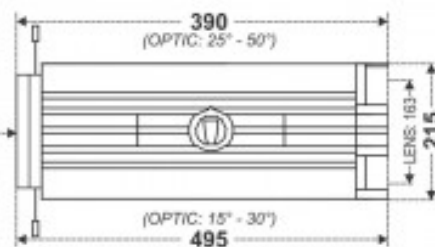

Referencia B06002

Unidad: Precio por 1 Pieza
Embalaje completo: 1 Unidad
Gama: Lente para recorte
Tipo: Lente
Apertura haz: Lente Zoom de 25º a 50º
Color: Negro
Marca: Briteq

- Ópticas especialmente recubiertas para proyecciones nítidas claramente definidas
- Cuatro cuchillas de recorte recubiertas especialmente para reflejos mínimos.
- Zoom con rango de enfoque de 25º a 50º
- Espacio para instalación de porta gobos (modelo B06003)
- Espacio para instalación de iris (modelo B06004) diámetro apertura iris de 5mm a 74mm
- Operación combinada de zoom / enfoque con mecanismo de bloqueo
- Puede reemplazar ETC Source Four-optics y para la marca Triton-Blue serie Profile
- El cuerpo óptico se puede girar y bloquear en cualquier posición dentro de la base del recorte
- Incluye espacio para instalación de porta gelatinas

Características

- Control: Manual
- Zoom: de 25º a 50º

Accesorios no incluidos

- Cuerpo LED para Optica: BT-PROFILE160/LED, modelo **B06000**
- Optica zoom de 15º a 30º: BT-PROFILE160, modelo B06001
- **Iris:** Accesorio iris para recorte Briteq BT-PROFILE160/LED y Recortes serie Profile Triton-Blue, modelo **10335003**
- **Porta Gobos:** Accesorio porta gobos para recorte Briteq BT-PROFILE160/LED y Recortes serie Profile Triton-Blue, modelo **10335001**

Identificación

- Marca: Briteq
- Modelo: BT-PROFILE160/LED
- Código: B06002
- Código EAN: 5420025660020

BT-PROFILE160 + OPTIC 25-50°

Otro bajo licencia Creative Commons: cc-by-commons.org
 Reservados todos los derechos. Queda totalmente prohibido
 su reproducción total o parcial sin la autorización previa
 por escrito de SILUJ ILLUMINACIÓN S.L.