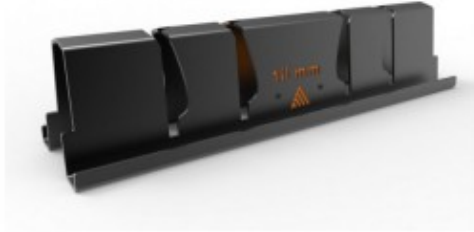

ADMIRAL SOPORTE 4 PLACAS TRUSS DE 10MM

Soporte individual para 4 placas de truss de 10mm

- Permite almacenar las placas incluso con las piezas cónicas
- Se suministra como accesorio
- Perfecta para acomodar en flightcase para el transporte de placas base para truss
- Peso: 5,6 kg
- Ancho: 58mm
- Capacidad para 4 placas base de 10 mm
- Ideal para el transporte y almacenaje de placas de acero o aluminio de truss

Referencia ZEVLH10FL

- Este accesorio es útil cuando ya tienes Tu propio flightcase. Las placas se deslizarán fácilmente en su lugar designado y cuando alcancen un ángulo de 90 grados, sus placas se almacenarán de forma segura y estable.
- Se necesitan 2 unidades para configurar la colocación en un flightcase.
- En algunos teatros y auditorios o se utiliza este accesorio como elemento para instalar en lugares específicos para almacenar y guardar de una forma ordenada las placas de truss

- Color: Negro
- Logotipo y tipo de placas que alberga grabados en el panel frontal

Identificación

- Marca: Admiral
- Modelo: ZEVLH10FL
- Descripción: Soporte individual para 4 placas de truss de 10mm

Nota: Placas base para truss, carrito de transporte y flightcase no incluidos