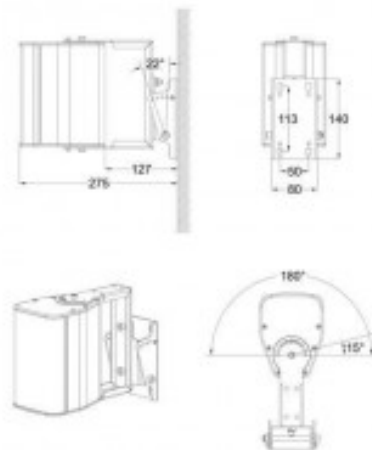

- Marca: Audiophony.
- Serie: iLINE.
- Modelo: iLINE23sup.
- Código artículo: 10753.
- Código EAN: 3662009018218.

Nota: La caja iLINE23 mostrada en la imagen no incluida