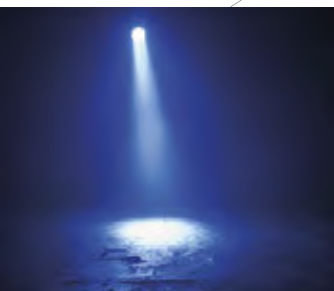

# IPZOOM 7X15QC

Proyector impermeable con 7 LED de 15W 4-en-1 y zoom  
ref 10657

122

NOVEDAD

- + LED potentes
- + Zoom de largo alcance
- + Carcasa de aluminio muy resistente
- + Impermeable
- + Power y DMX IN / OUT a través de conectores sellados Seetronic<sup>®</sup>

### ÓPTICA

- 7 LED RGBW 4 en 1 de 15W
- Salida de luz de 1250 a 13800 lúmenes a 3 metros dependiendo de la anchura del haz
- Lentes dobles diseñadas para una óptima difusión de la luz
- Apertura de zoom motorizada: 12° - 45°

### FUNCIONES

Panel de mandos integrado con pantalla táctil  
Pantalla desplegable OLED para:

- Seleccionar dirección DMX

- Seleccionar el número de canales: 3, 5, 7 ó 9
- Seleccionar presintonías y programas integrados
- Seleccionar curvas de atenuación
- Modo Maestro / Esclavo
- Modo manual