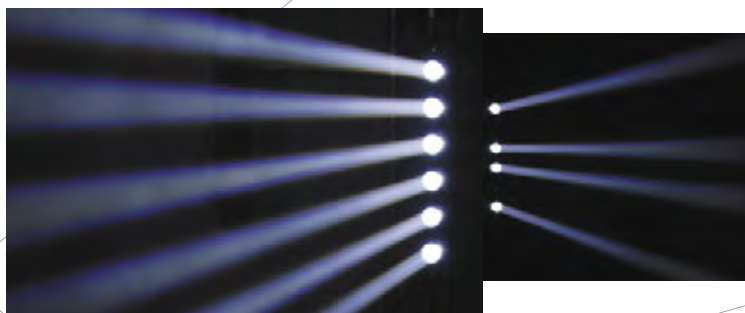

SWELL 6x10WH

Barra giratoria multi-haz con 6 LED blancos de 10W

Listo para añadir otro nivel de animación

ref 10260

El SWELL-6x10WH cuenta con 6 LED blancos de 10W con un ángulo de rotación de 240°. Los 6 LED producen impresionantes efectos, movimientos extremadamente rápidos y efectos estroboscópicos. Obtendrá espectaculares, magníficas y ultra-dinámicas puestas en escena mediante la combinación de varios SWELL-6x10WH. Eficaz en escenarios, clubes, discotecas e instalaciones móviles..

- + 6 LED blancos de 10W
- + Rayo de alta precisión
- + 240° rotación de la barra
- + Programas integrados para sincronización con la música

ESPECIFICACIONES TÉCNICAS:

- | | | | | |
|--|---|---|--|---|
| 
6 x 10W white LED | 
Control de pixeles | 
Ángulo de apertura: 6° | 
1-13 canales | 
Auto |
| 
Música-sensitivo | 
Maestro/Esclavo | 
Barra: 240° | 
Estrobo | 
Gancho de fijación |
| 
Easy 2 | 
Toma de corriente IEC IN/OUT 240 V - 50 Hz | 
65 W | 
843 x 170 x 84 mm | 
4.9 kg |