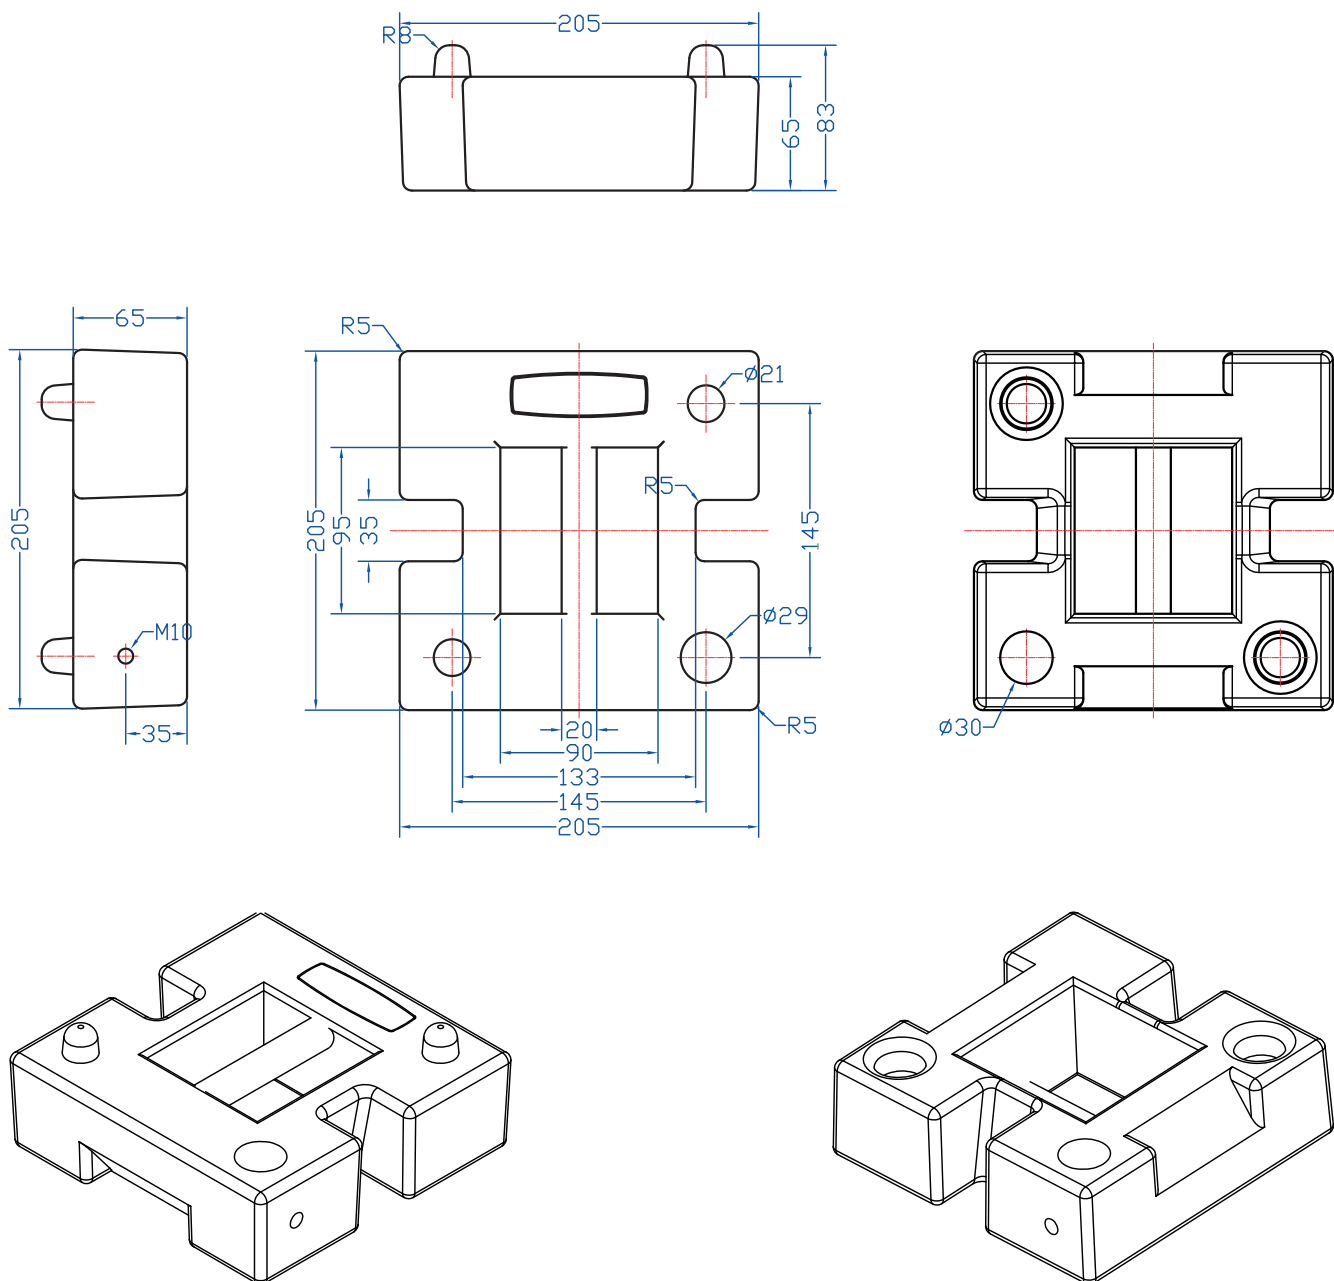

# Contrapeso de 12,5 kg para escenografías en teatro

## A tener en cuenta

Este producto se fabrica mediante un proceso de fundición en arena. Las dimensiones pueden estar sujetas a una tolerancia de +/- 5%