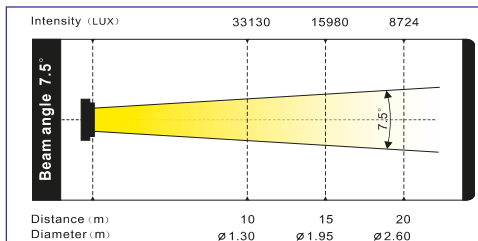

Datos luminotécnicos