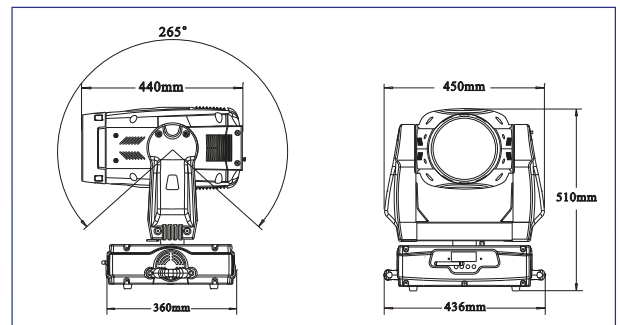

## Mini FastFit

Esta es la primera cabeza móvil Beam de la marca Triton Blue. Alta luminosidad, nitidez en las imágenes, precisión de enfoque, rapidez de movimiento, fiabilidad en las operaciones y una emisión pequeña de ruido son las características principales de esta V300-Beam. Con una lámpara Mini FastFit de 300W y 8400° K consigue una gran luminosidad. Además de su giro Pan de 630° y Tilt de 265° cuenta con CMY para la mezcla de color y una rueda de colores fijos. 7 gobos fijos intercambiables en su primera rueda y 6 gobos rotantes en su segunda rueda. Enfoque motorizado, dimmer lineal de 0 a 100%, balastro electrónico, efecto frost, etc

### Especificaciones

Alimentación:	AC 100/240v, 50/60Hz
Lámpara:	MSD GOLD 300/2 Mini FastFit 8400K
Canales DMX:	16 / 18 / 26 Canales
Pan:	540° / 630°
Tilt:	265°
Mezcla de color:	CMY + rueda de 8 colores + blanco
Gobos rotantes:	6 gobos rotantes intercambiables
Gobos fijos:	7 gobos intercambiables
Prisma:	Prisma rotativo de 3 caras
Enfoque:	Enfoque motorizado
Shutter:	Flash variable de 1 a 13 flash por sg.
Dimmer:	Lineal de 0 a 100%
Frost:	Efecto wash
Display:	LCD
Equipo de arranque:	Balastro electrónico
Protocolo de Control:	USITT DMX 512
Opciones de control:	DMX o Autoprogramas
Modos de operación:	Master, esclavo o sonido
Programas internos:	8 programas internos
Entrada DMX:	XLR de 3 pin
Medidas:	71 x 46,5 x 57 cm
Peso:	25,00 kg

### Medidas