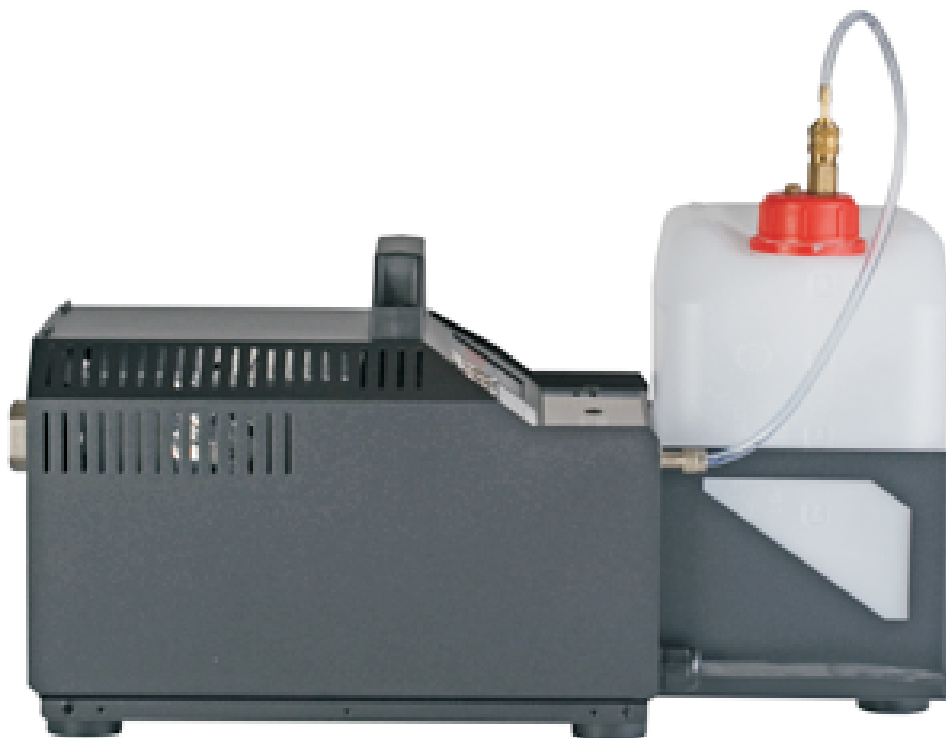

FOG SMOKE FACTORY & HAZE

Captain D

Capit-n D. El "clásico" generador de niebla con gran emisión, ahora con mayor tecnología digital. 230V/1300W . De emisión de niebla muy alta. El control de flujo entre el 1% y el 99% mediante el uso de los botones de subida y bajada. Radio control remoto y cable de control remoto opcional. Continua emisión de niebla con posible salida reducida. Como accesorios se puede contar con un tubo alargador de salida y un sistema especial para colgar la máquina.

Tipo	Codigo
Captain D	Sf118

Especificaciones técnicas

<i>Producción</i>	<i>generador de humo vaporizado</i>
<i>Consumo</i>	<i>1.300 wat.</i>
<i>Voltage</i>	<i>230v / 50Hz</i>
<i>Capacidad de líquido</i>	<i>5 litros</i>
<i>Consumo</i>	<i>120ml/min.(Max. salida)</i>
	<i>35ml/min.(humo continuo)</i>
<i>Tiempo salida 100%</i>	<i>40 seg.</i>
<i>Tipo de control</i>	<i>DMX 512, 0-10v</i>
	<i>Tiempo, y modo stand-alone</i>
<i>Tiempo calentamiento</i>	<i>7 minutos</i>
<i>Control de temperatura</i>	<i>por microprocesador</i>
<i>Termostato de control</i>	<i>si</i>
<i>Bomba con control temperatura</i>	<i>si</i>
<i>Temperatura ambiente</i>	<i>de 5 a 45 grados</i>
<i>Humedad ambiente</i>	<i>max. 80% de humedad</i>
	<i>no condensada</i>
<i>Peso</i>	<i>9 kgs</i>
<i>Dimensiones HxWxD</i>	<i>320 x 320 x 450 mm</i>