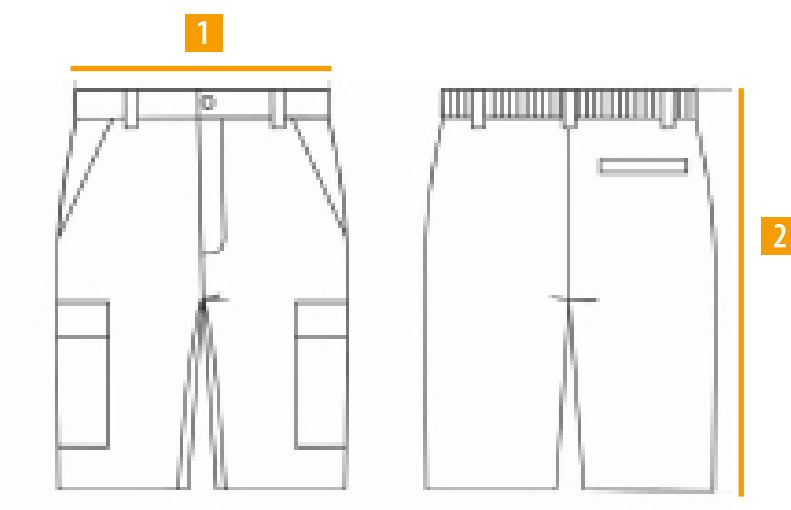

# TALLAS BERMUDA

## MODELO B1405

TALLAS	38	40	42	44	46	48	50	52	54
<b>1</b> 1/2 CINTURA ESTIRADA	39,5	41,5	43,5	45,5	47,5	49,5	51,5	53,5	55,5
<b>2</b> LARGO	56,5	57	57,5	58	58,5	59	59,5	60	60

\* Medidas en cm., medidas aproximadas